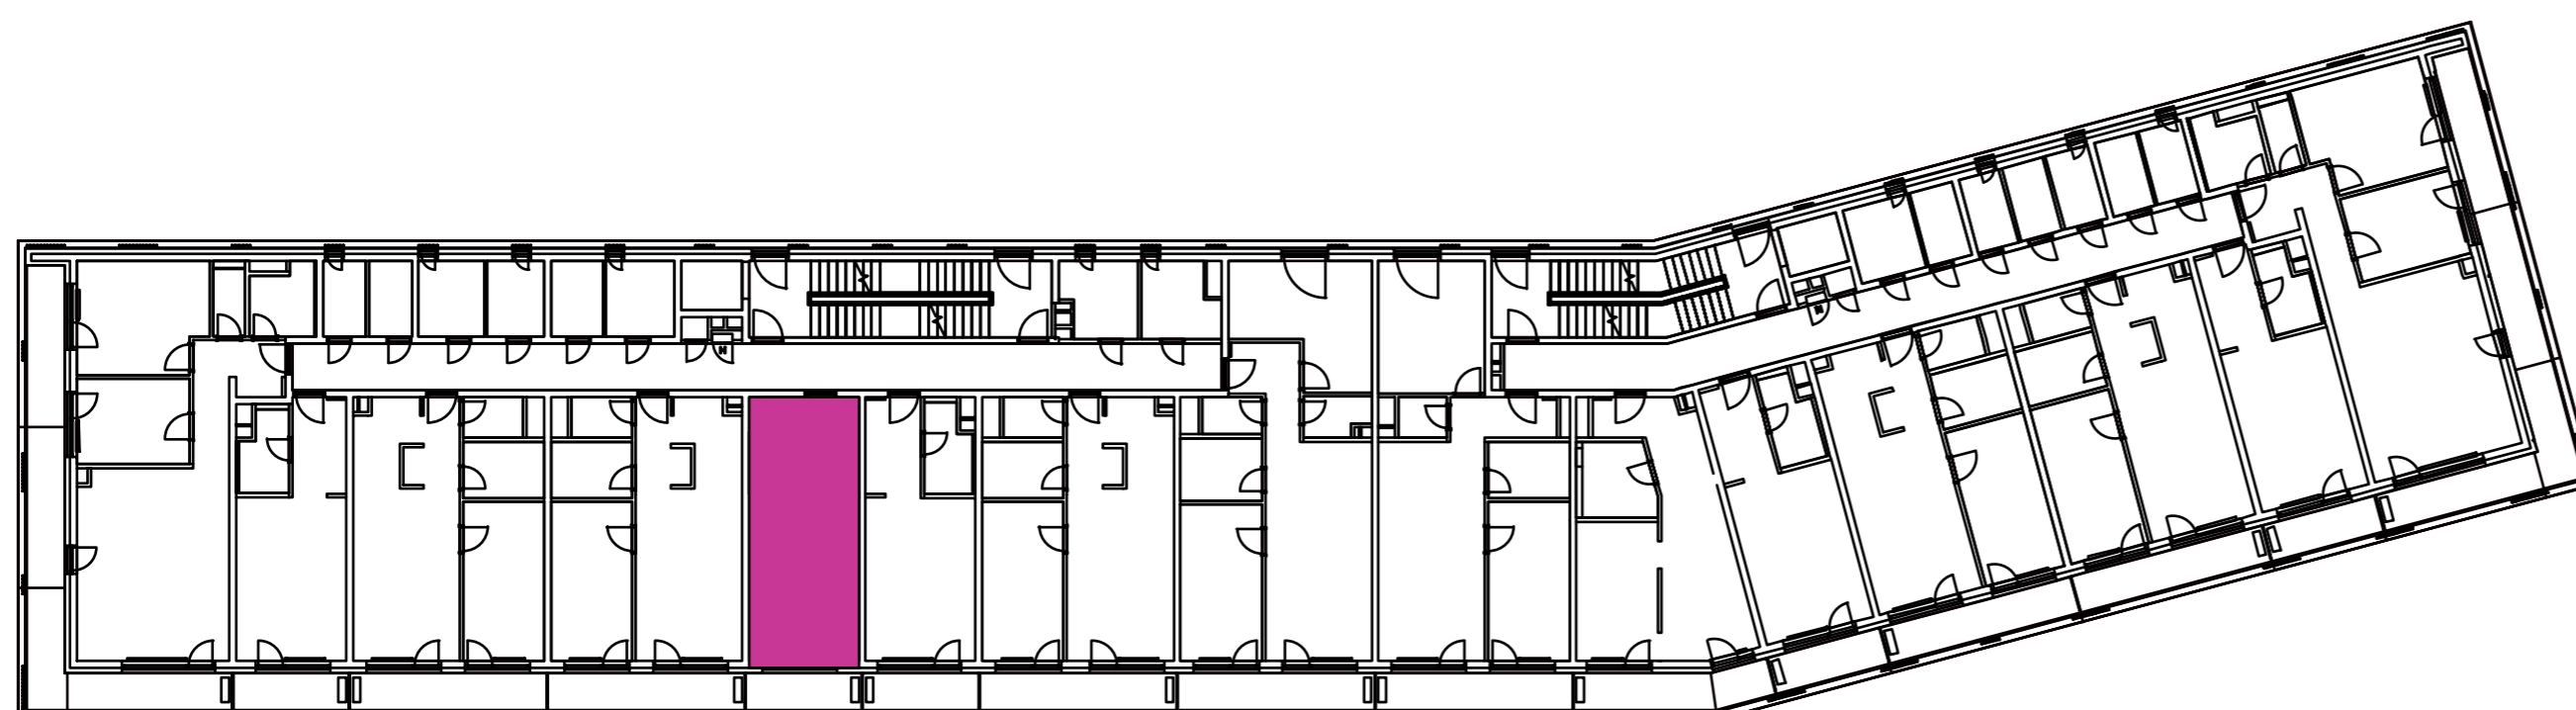

Označenie: **E1.6.5**
 Budova: **E1 - Angela**
 Podlažie: **6NP**
 Počet izieb: **1+kk**
 Výmera interiéru: **31,59 m²** (vrátane skladu)
 Výmera exteriéru: **4,56 m²**

NOVÝ RUŽINOV
 Radost' žiť

01	VSTUPNÁ HALA	5,62 m ²
02	KÚPEĽŇA + WC	4,12 m ²
03	KUCHYŇA	3,60 m ²
04	OBÝVACIA IZBA	14,91 m ²
05	BALKÓN	4,56 m ²
K6-02	SKLAD	3,34 m ²
CELKOVÁ VÝMERA		36,15 m²

Uvedené rozmery sú predbežné a nemusia sa zhodovať s realizáciou. Riešenie zariadenia je ilustračné.

CZ
 SLOVAKIA

Developer

CZ Slovakia, a.s.
 Dvořákovo nábrežie 8/A
 811 02 Bratislava

Predajné miesto

Nový Ružinov – Budova Elisabeth
 Bajkalská 45/A
 821 05 Bratislava