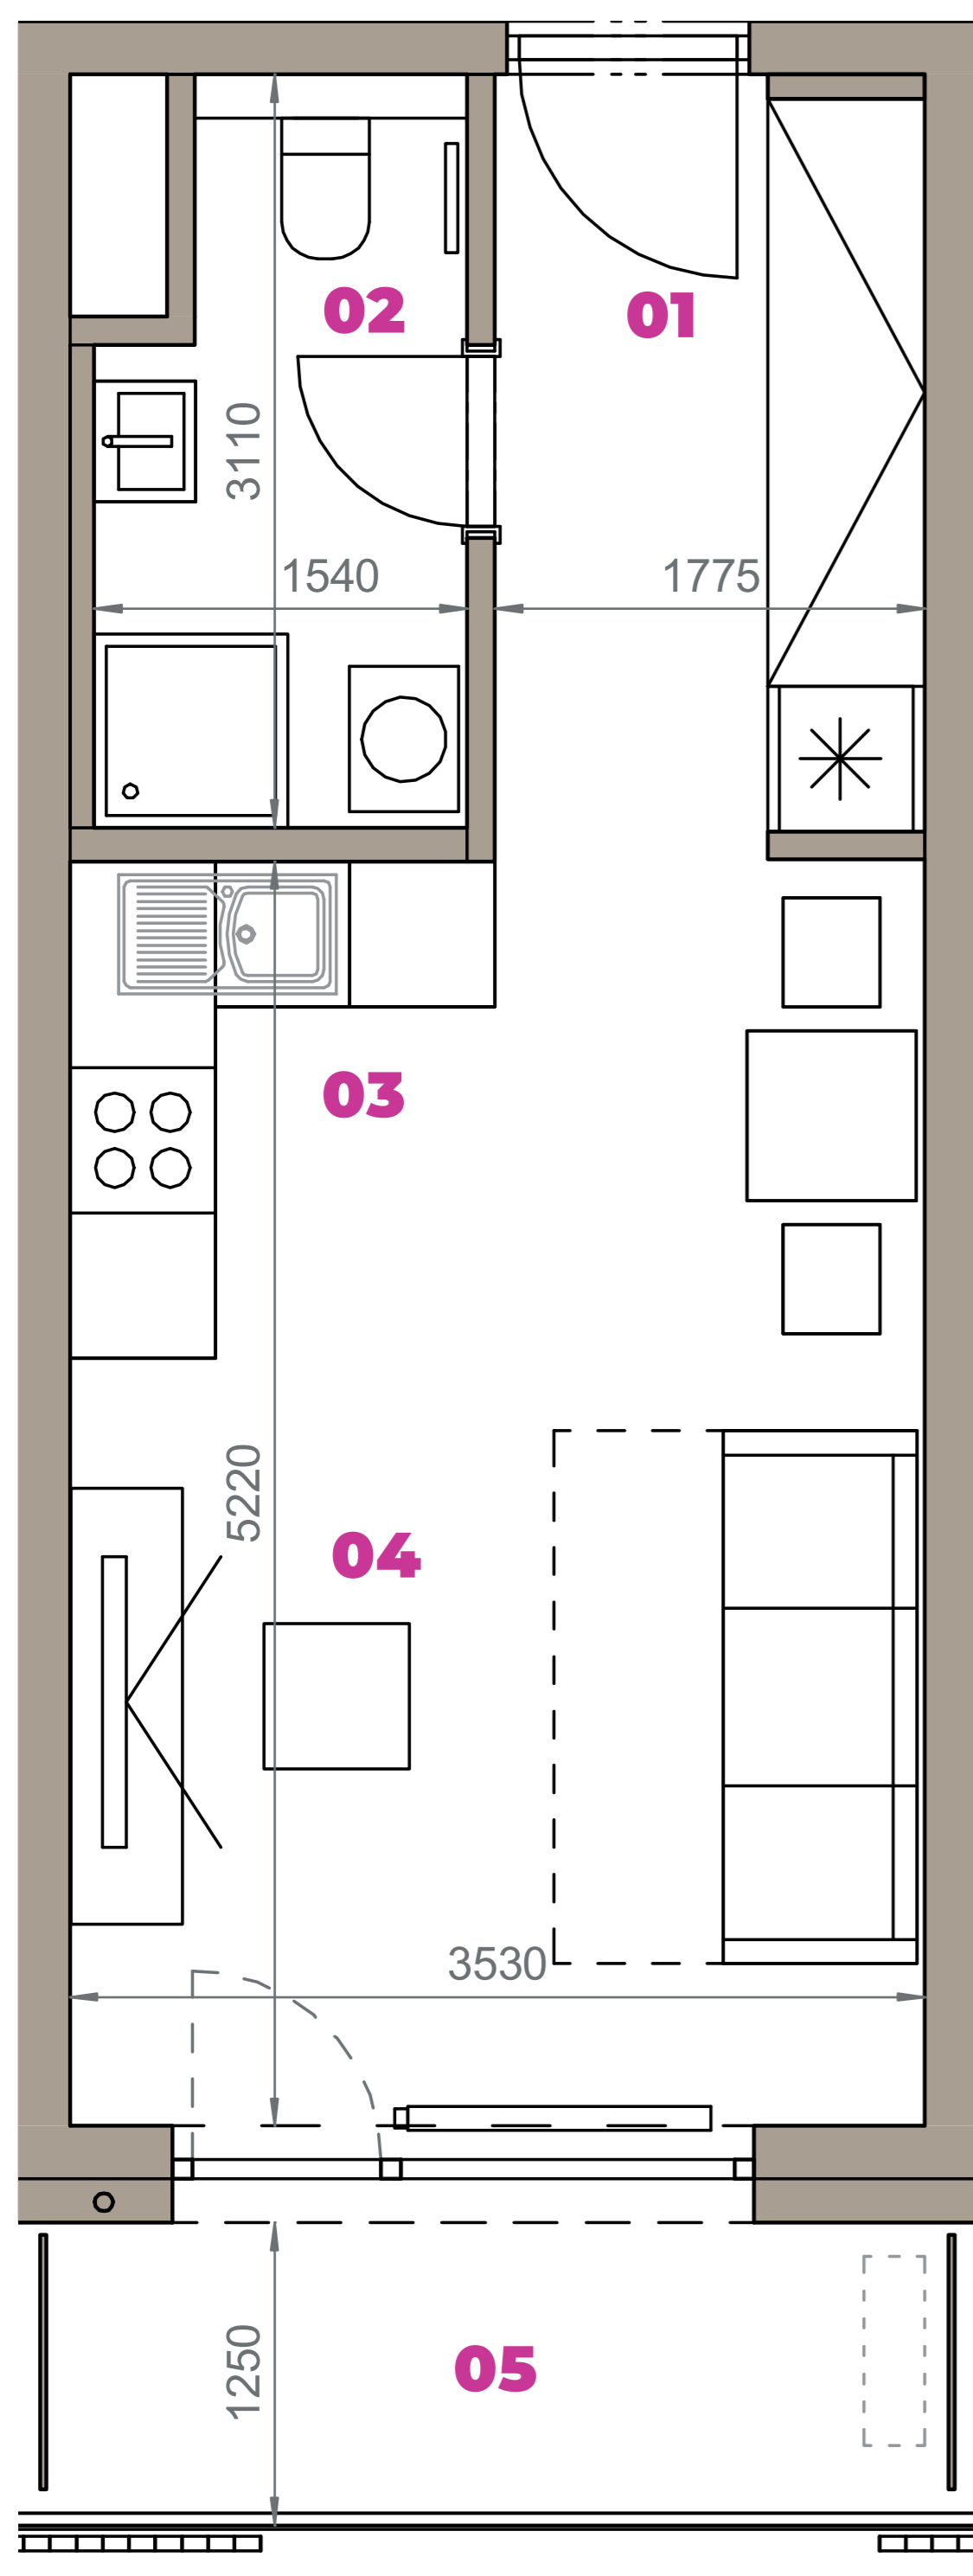

Označenie: **E1.6.5**
 Budova: **E1 - Angela**
 Podlažie: **6NP**
 Počet izieb: **1+kk**
 Výmera interiéru: **31,59 m²** (vrátane skladu)
 Výmera exteriéru: **4,56 m²**

NOVÝ RUŽINOV
 Radost' žiť

01	VSTUPNÁ HALA	5,62 m ²
02	KÚPEĽŇA + WC	4,12 m ²
03	KUCHYŇA	3,60 m ²
04	OBÝVACIA IZBA	14,91 m ²
05	BALKÓN	4,56 m ²
K6-02	SKLAD	3,34 m ²
CELKOVÁ VÝMERA		36,15 m²

Uvedené rozmery sú predbežné a nemusia sa zhodovať s realizáciou. Riešenie zariadenia je ilustračné.

CZ
 SLOVAKIA

Developer

CZ Slovakia, a.s.
 Dvořákovo nábrežie 8/A
 811 02 Bratislava

Predajné miesto

Nový Ružinov – Budova Elisabeth
 Bajkalská 45/A
 821 05 Bratislava