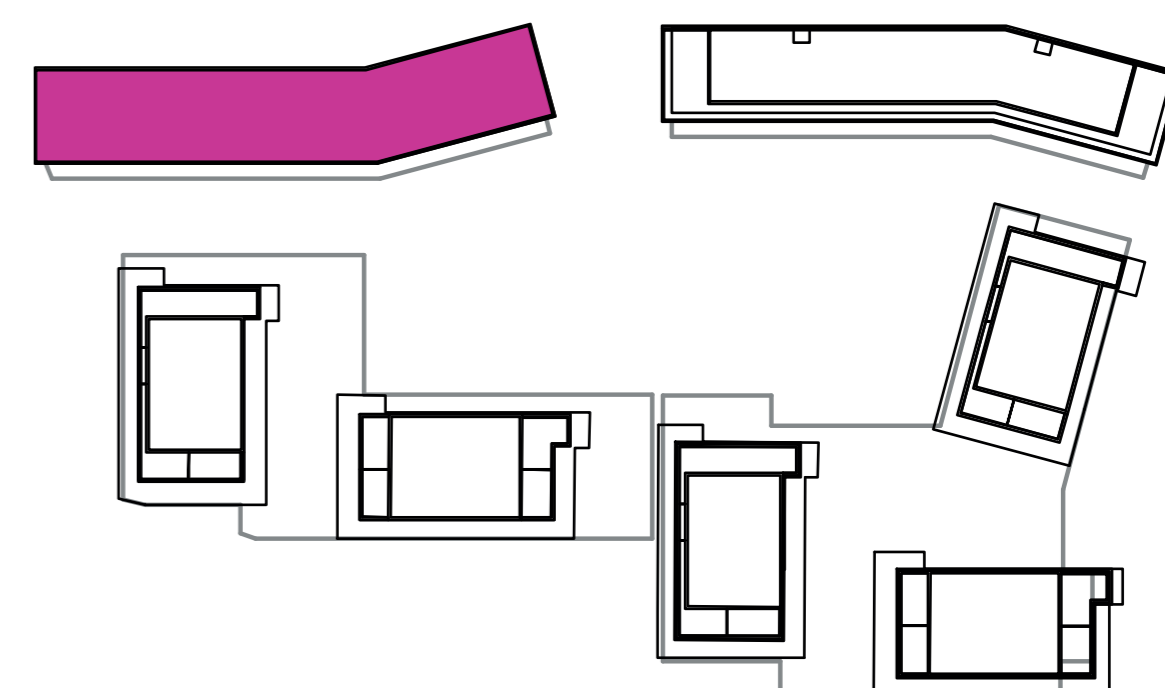

Označenie: **E1.6.5**
 Budova: **E1 - Angela**
 Podlažie: **6NP**
 Počet izieb: **1+kk**
 Výmera interiéru: **31,59 m²** (vrátane skladu)
 Výmera exteriéru: **4,56 m²**

NOVÝ RUŽINOV
 Radost' žiť

01	VSTUPNÁ HALA	5,62 m ²
02	KÚPEĽŇA + WC	4,12 m ²
03	KUCHYŇA	3,60 m ²
04	OBÝVACIA IZBA	14,91 m ²
05	BALKÓN	4,56 m ²
K6-02	SKLAD	3,34 m ²
CELKOVÁ VÝMERA		36,15 m²

Uvedené rozmery sú predbežné a nemusia sa zhodovať s realizáciou. Riešenie zariadenia je ilustračné.

CZ
 SLOVAKIA

Developer

CZ Slovakia, a.s.
 Dvořákovo nábrežie 8/A
 811 02 Bratislava

Predajné miesto

Nový Ružinov – Budova Elisabeth
 Bajkalská 45/A
 821 05 Bratislava