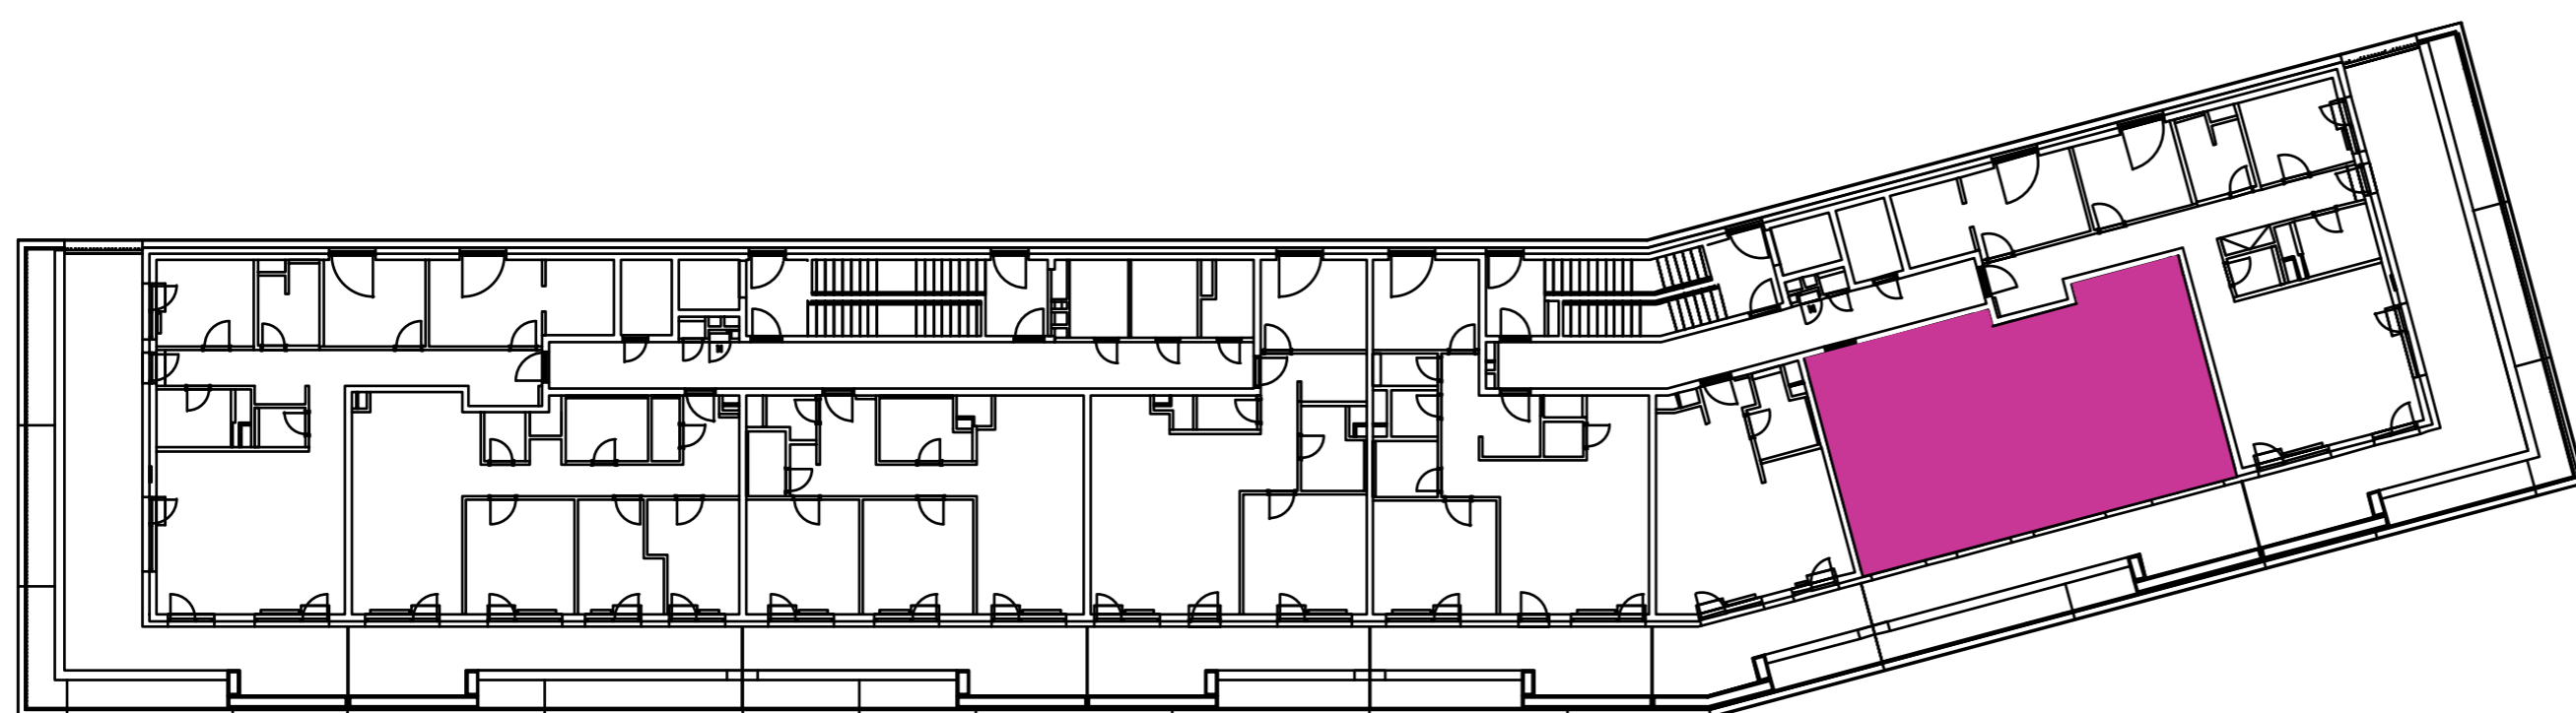

Označenie: **E1.7.7**
 Budova: **E1 - Angela**
 Podlažie: **7NP**
 Počet izieb: **4+kk**
 Výmera interiéru: **85,70 m²** (vrátane skladu)
 Výmera exteriéru: **33,53 m²**

NOVÝ RUŽINOV
 Radost' žiť

01	VSTUPNÁ HALA	3,72 m ²
02	DOMÁCE PRÁCE	1,84 m ²
03	KÚPEĽŇA + WC	5,43 m ²
04	WC	2,07 m ²
05	KUCHYŇA	8,93 m ²
06	OBÝVACIA IZBA	17,16 m ²
07	IZBA	12,97 m ²
08	IZBA	9,02 m ²
09	IZBA	9,71 m ²
10	CHODBA	9,74 m ²
11	TERASA	21,03 m ²
12	BALKÓN	12,50 m ²
K0-05	SKLAD	5,11 m ²
CELKOVÁ VÝMERA		119,23 m²

Uvedené rozmery sú predbežné a nemusia sa zhodovať s realizáciou. Riešenie zariadenia je ilustračné.

CZ
SLOVAKIA

Developer

CZ Slovakia, a.s.
 Dvořákovo nábrežie 8/A
 811 02 Bratislava

Predajné miesto

Nový Ružinov – Budova Elisabeth
 Bajkalská 45/A
 821 05 Bratislava