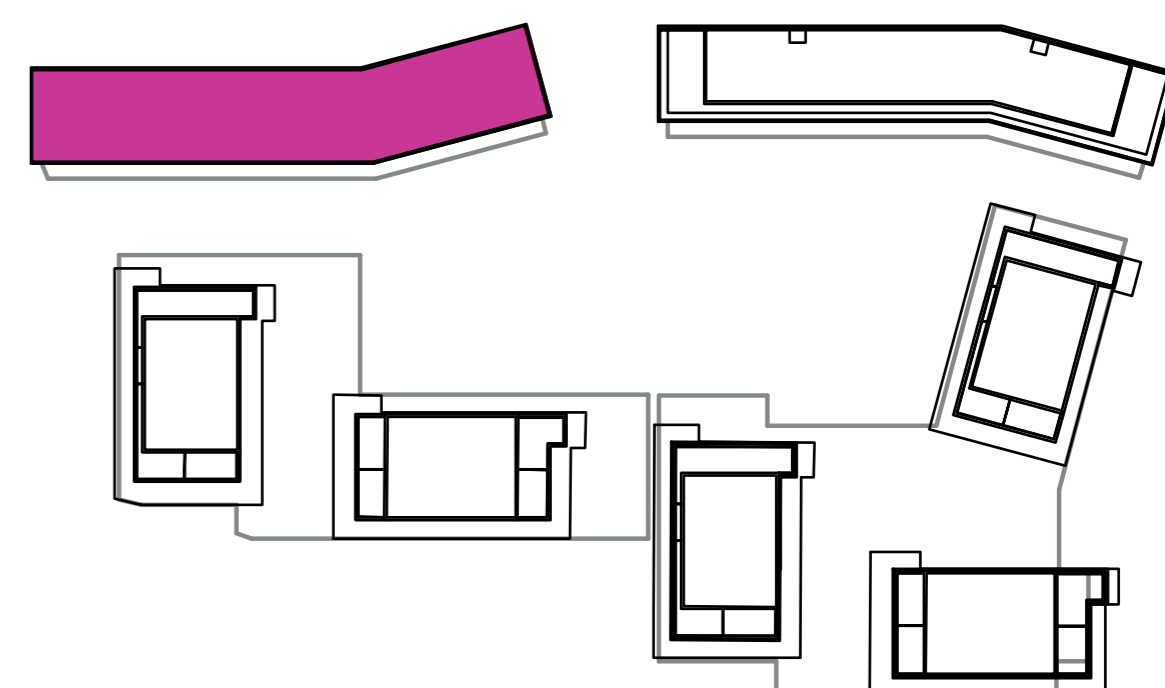

Označenie: **E1.7.7**
 Budova: **E1 - Angela**
 Podlažie: **7NP**
 Počet izieb: **4+kk**
 Výmera interiéru: **85,70 m²** (vrátane skladu)
 Výmera exteriéru: **33,53 m²**

NOVÝ RUŽINOV
 Radost' žiť

01	VSTUPNÁ HALA	3,72 m ²
02	DOMÁCE PRÁCE	1,84 m ²
03	KÚPEĽŇA + WC	5,43 m ²
04	WC	2,07 m ²
05	KUCHYŇA	8,93 m ²
06	OBÝVACIA IZBA	17,16 m ²
07	IZBA	12,97 m ²
08	IZBA	9,02 m ²
09	IZBA	9,71 m ²
10	CHODBA	9,74 m ²
11	TERASA	21,03 m ²
12	BALKÓN	12,50 m ²
K0-05	SKLAD	5,11 m ²
CELKOVÁ VÝMERA		119,23 m²

Uvedené rozmery sú predbežné a nemusia sa zhodovať s realizáciou. Riešenie zariadenia je ilustračné.

CZ
SLOVAKIA

Developer

CZ Slovakia, a.s.
 Dvořákovo nábrežie 8/A
 811 02 Bratislava

Predajné miesto

Nový Ružinov – Budova Elisabeth
 Bajkalská 45/A
 821 05 Bratislava