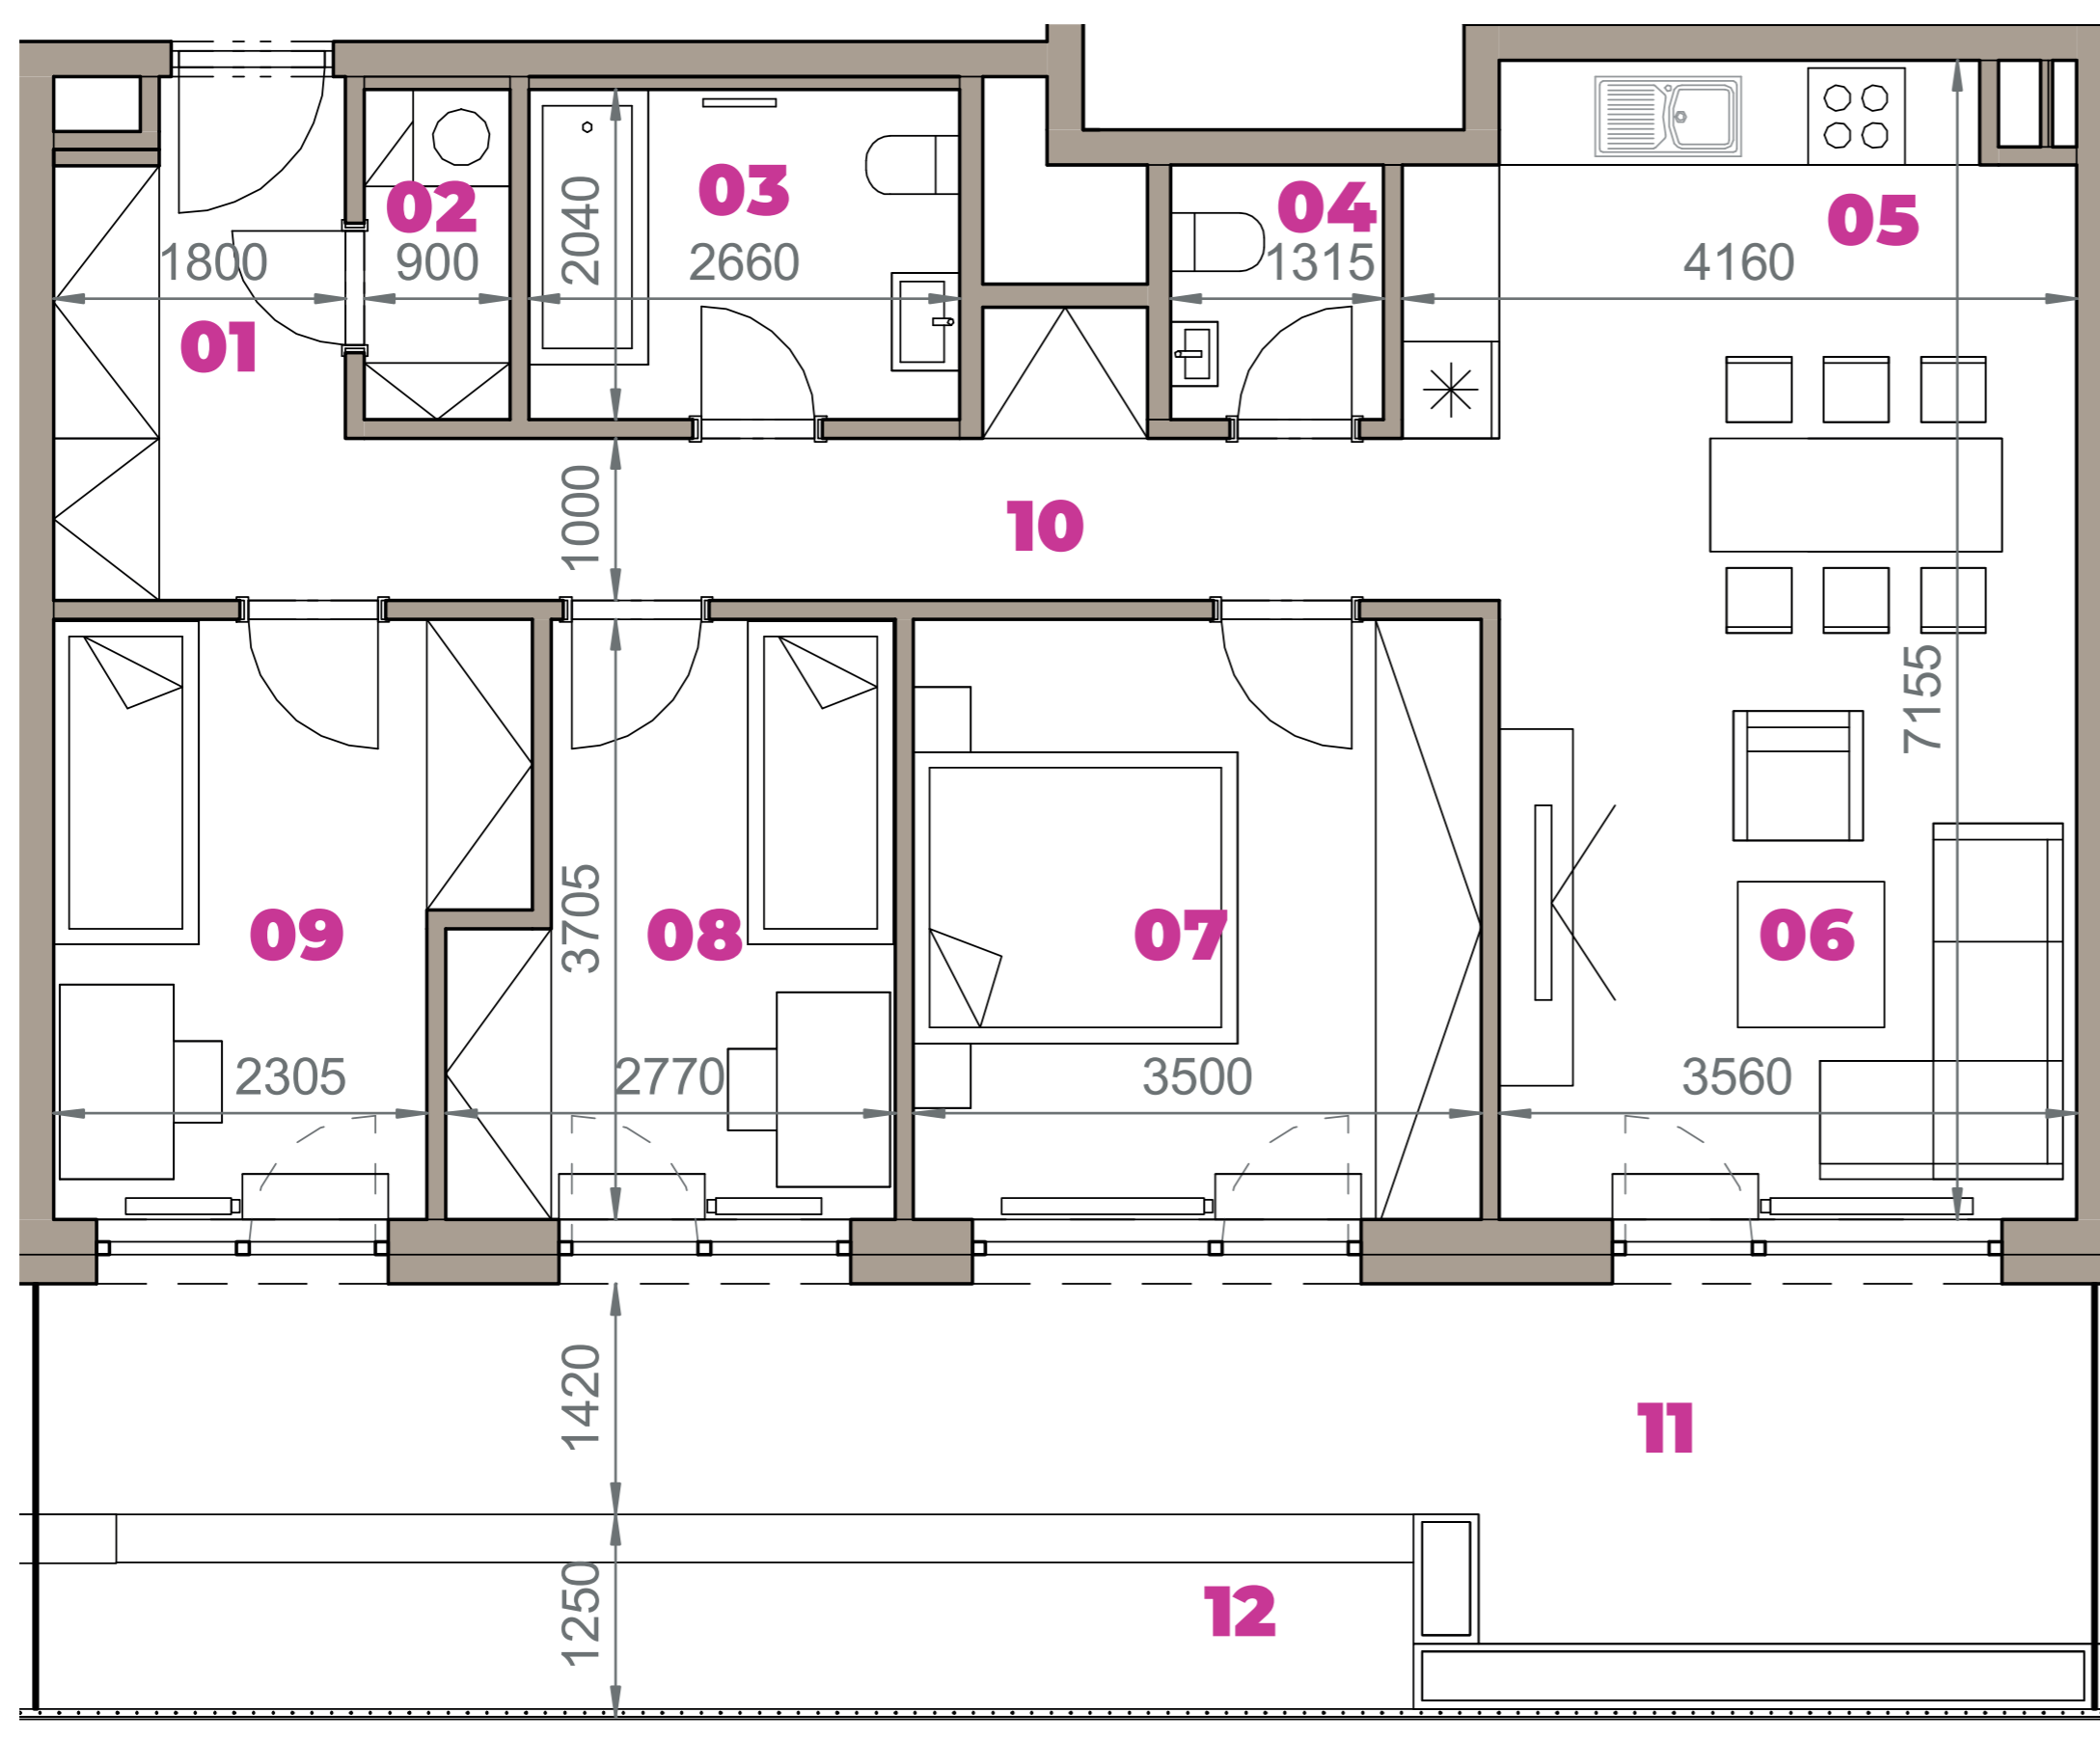

Označenie: **E1.7.7**
 Budova: **E1 - Angela**
 Podlažie: **7NP**
 Počet izieb: **4+kk**
 Výmera interiéru: **85,70 m²** (vrátane skladu)
 Výmera exteriéru: **33,53 m²**

NOVÝ RUŽINOV
 Radost' žiť

01	VSTUPNÁ HALA	3,72 m ²
02	DOMÁCE PRÁCE	1,84 m ²
03	KÚPEĽŇA + WC	5,43 m ²
04	WC	2,07 m ²
05	KUCHYŇA	8,93 m ²
06	OBÝVACIA IZBA	17,16 m ²
07	IZBA	12,97 m ²
08	IZBA	9,02 m ²
09	IZBA	9,71 m ²
10	CHODBA	9,74 m ²
11	TERASA	21,03 m ²
12	BALKÓN	12,50 m ²
K0-05	SKLAD	5,11 m ²
CELKOVÁ VÝMERA		119,23 m²

Uvedené rozmery sú predbežné a nemusia sa zhodovať s realizáciou. Riešenie zariadenia je ilustračné.

CZ
SLOVAKIA

Developer

CZ Slovakia, a.s.
 Dvořákovo nábrežie 8/A
 811 02 Bratislava

Predajné miesto

Nový Ružinov – Budova Elisabeth
 Bajkalská 45/A
 821 05 Bratislava